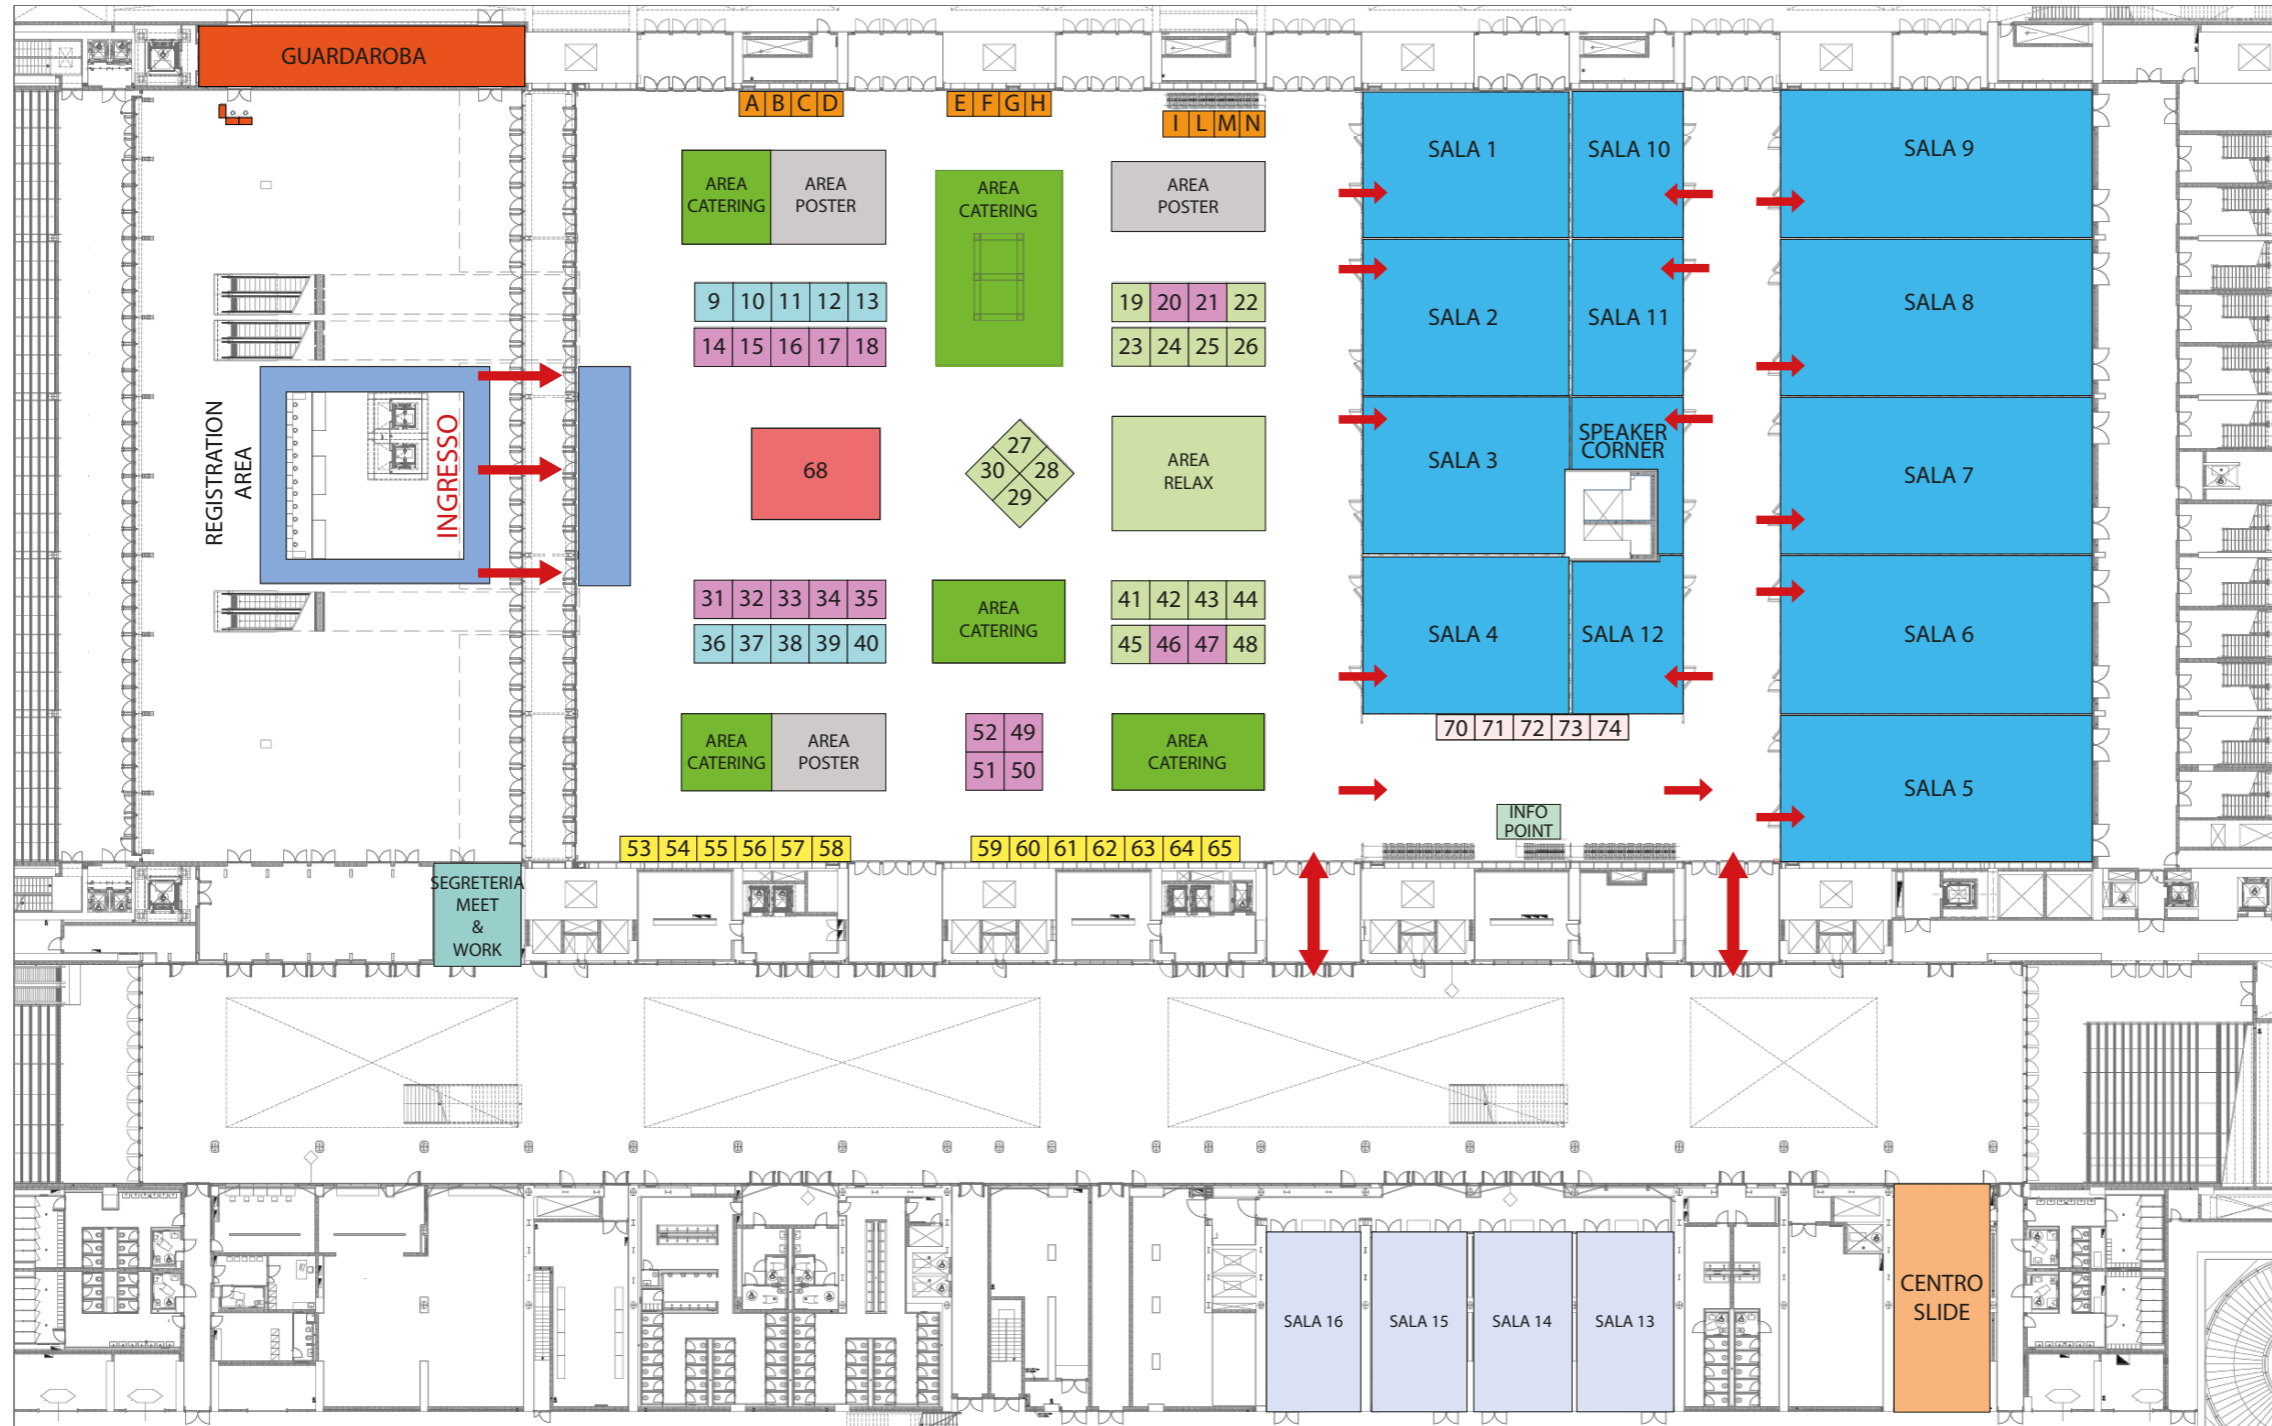

Piano Terra

-  Stand 200 x 200 x h 250 cm
-  Stand 200 x 300 x h 250 cm
-  Stand 300 x 300 x h 250 cm
-  Stand 300 x 300 x h 250 cm
-  Stand 300 x 300 x h 250 cm
-  Area 1000 x 700 cm
-  Strutture per N° 100 spazi poster bifacciali 70 x h 100 cm
-  Spazi editoria